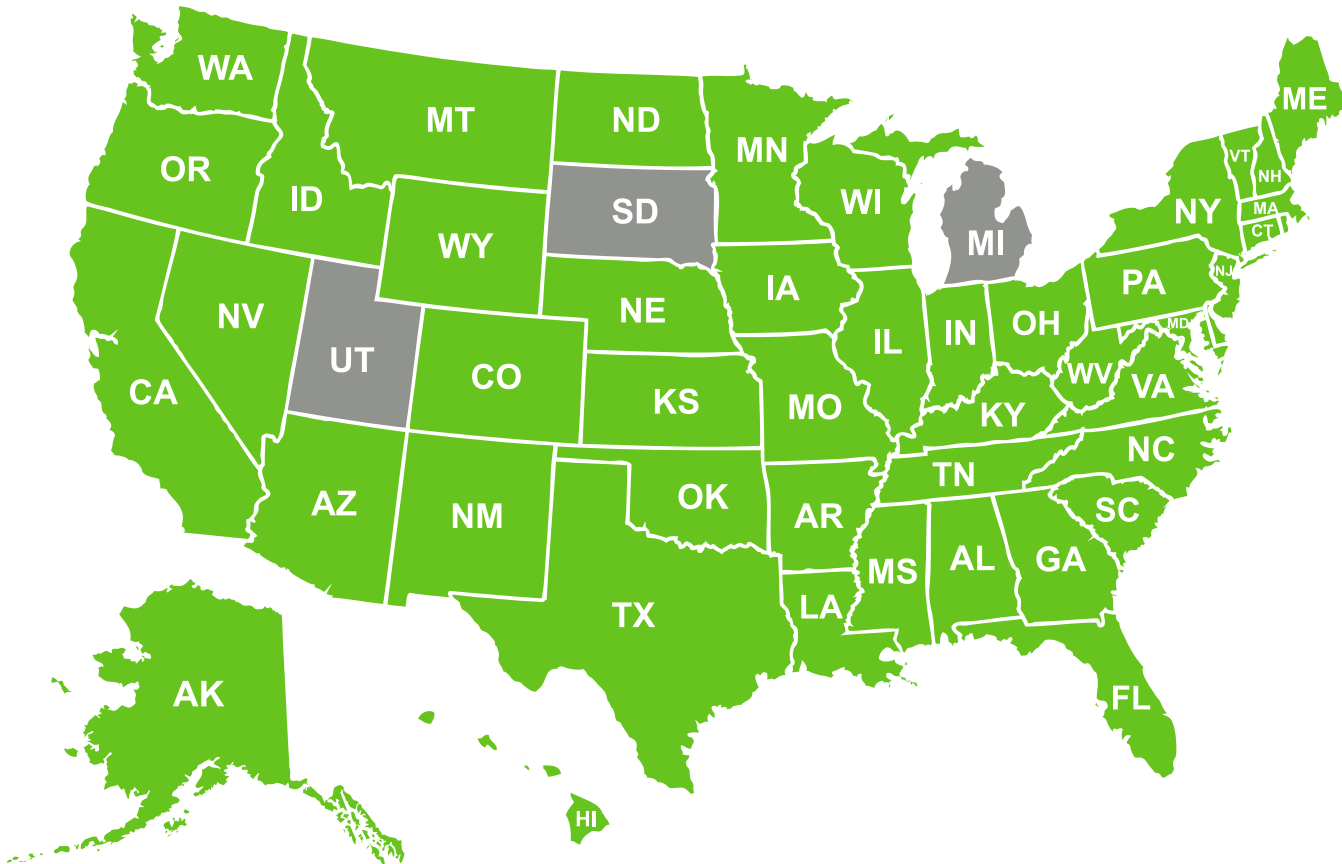

KULEANA

RUM WORKS

ONLINE ORDERS: **WHERE WE SHIP**

AK	IA	MT	PA
AL	ID	NC	RI
AR	IL	ND	SC
AZ	IN	NE	TN
CA	KS	NH	TX
CT	KY	NJ	VA
CO	LA	NM	VT
DC	MA	NV	WA
DE	MD	NY	WI
FL	ME	OH	WV
GA	MN	OK	WY
HI	MS	OR	